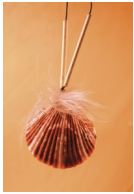

## Duftmuscheln > Auto-Duftmuscheln

Venus mit Pelzchen
Art.Nr.: DM 5202
<p>Auto-Duftmuschel                      Kammuschel, farblich variierend                      (2 Muscheln, inkl. Watteperle)                      an einem Lederband mit Perlen und Pelzchen,                      ca. 25 cm lang, zum beduften                      Augenweide und Bedufter in Einem! Träufeln Sie einfach ein ätherisches Öl oder Ihr Lieblingparfüm auf die Perle. Schon verbreitet sich ein Duft, ganz nach Ihrem individuellen Geschmack.                      Die Watteperlen sind austauschbar, dadurch ist Ihnen eine lange Freude mit Ihrer Duftmuschel gewiß.</p>
<b>6,88 EUR inkl. 19% MwSt. zuzügl. Versandkosten</b>